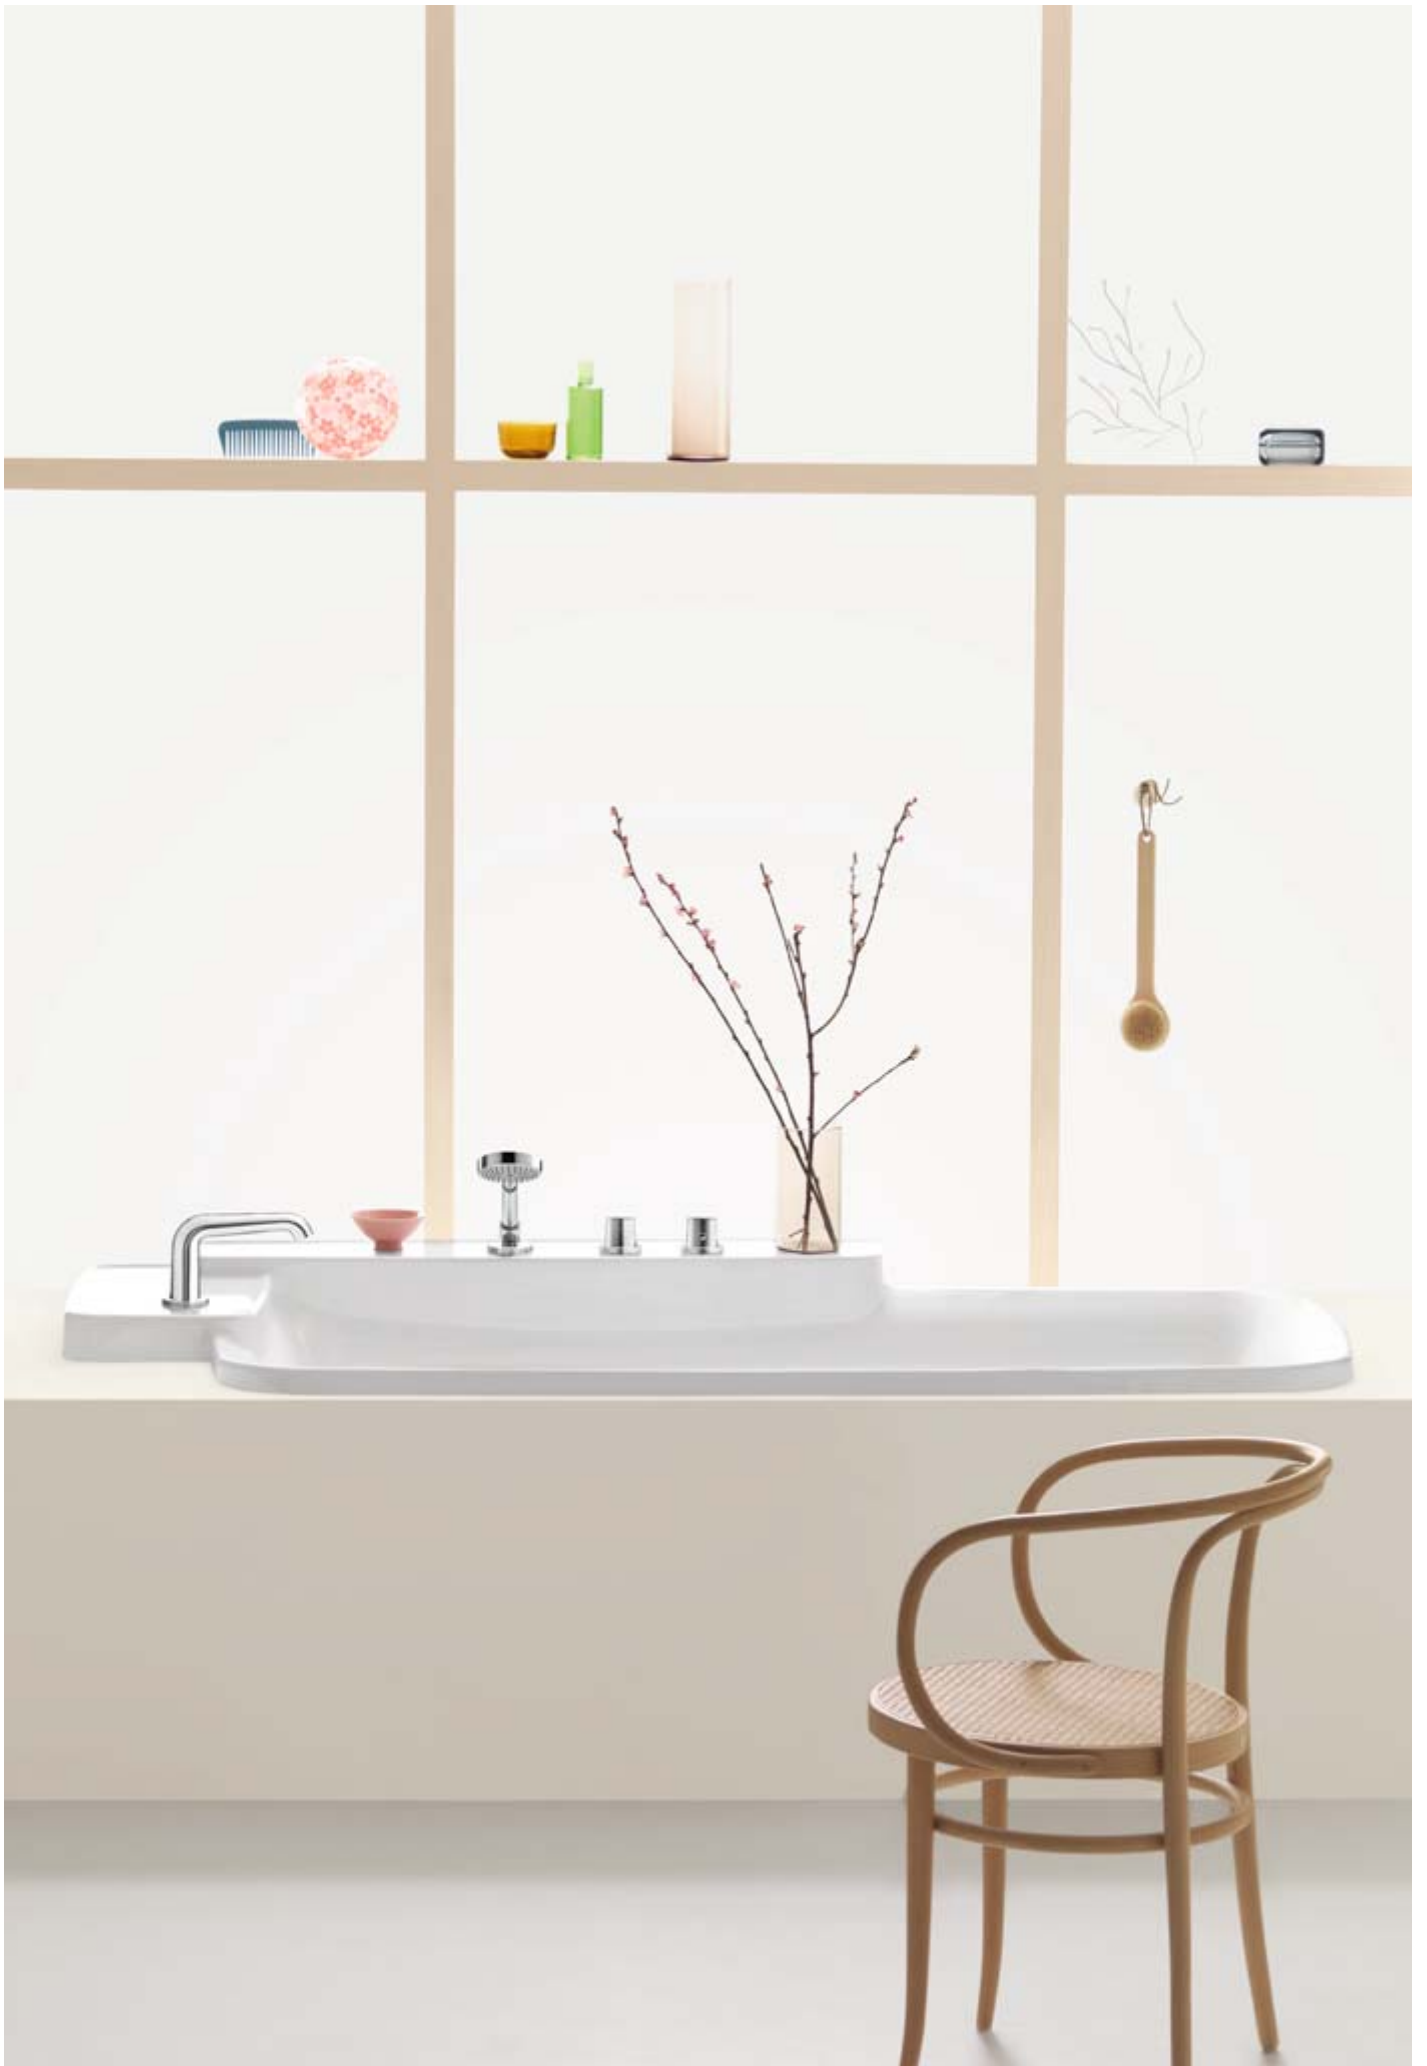

Een planchet waar water uit stroomt: de techniek van de ééngreeps
wastafelmengkraan wordt subtiel verborgen in de elegante planchet en
mengt zich op luchtige wijze in de badkamersfeer. Wat kan een kraan
nog meer bieden?

Planchet, wanduitvoering

Planchet, vrijstaand

Planchet, geïntegreerd in de wastafel

**HOEVEEL RUIMTE HEFT U NODIG IN DE DOUCHE?
HIER ZIJN EEN PAAR OPTIES.**

De Axor Bouroullec collectie biedt ook onder de douche verschillende mogelijkheden: van een klassieke inbouwoplossing tot innovatieve opbouwkransen met geïntegreerd planchet als bijzonder praktisch element in de douche, tot en met de accessoires, die met hun typische design de collectie perfect completeren.

GENIET VAN DEZELFDE VRIJHEID BIJ HET BADEN.

Axor Bouroullec beantwoordt ook de vraag naar individualiteit bij het bad. Met grote planchetoppervlakken biedt het bad veel ruimte waar de kranen en persoonlijke spullen geplaatst kunnen worden. Vanzelfsprekend biedt Axor Bouroullec ook hier de vrije keuze uit open inbouwinstallatie en tussen badrand- en tegelrand-kranen. De badelementen voegen zich geheel op de typische Axor Bouroullec wijze in de badkamersfeer in.