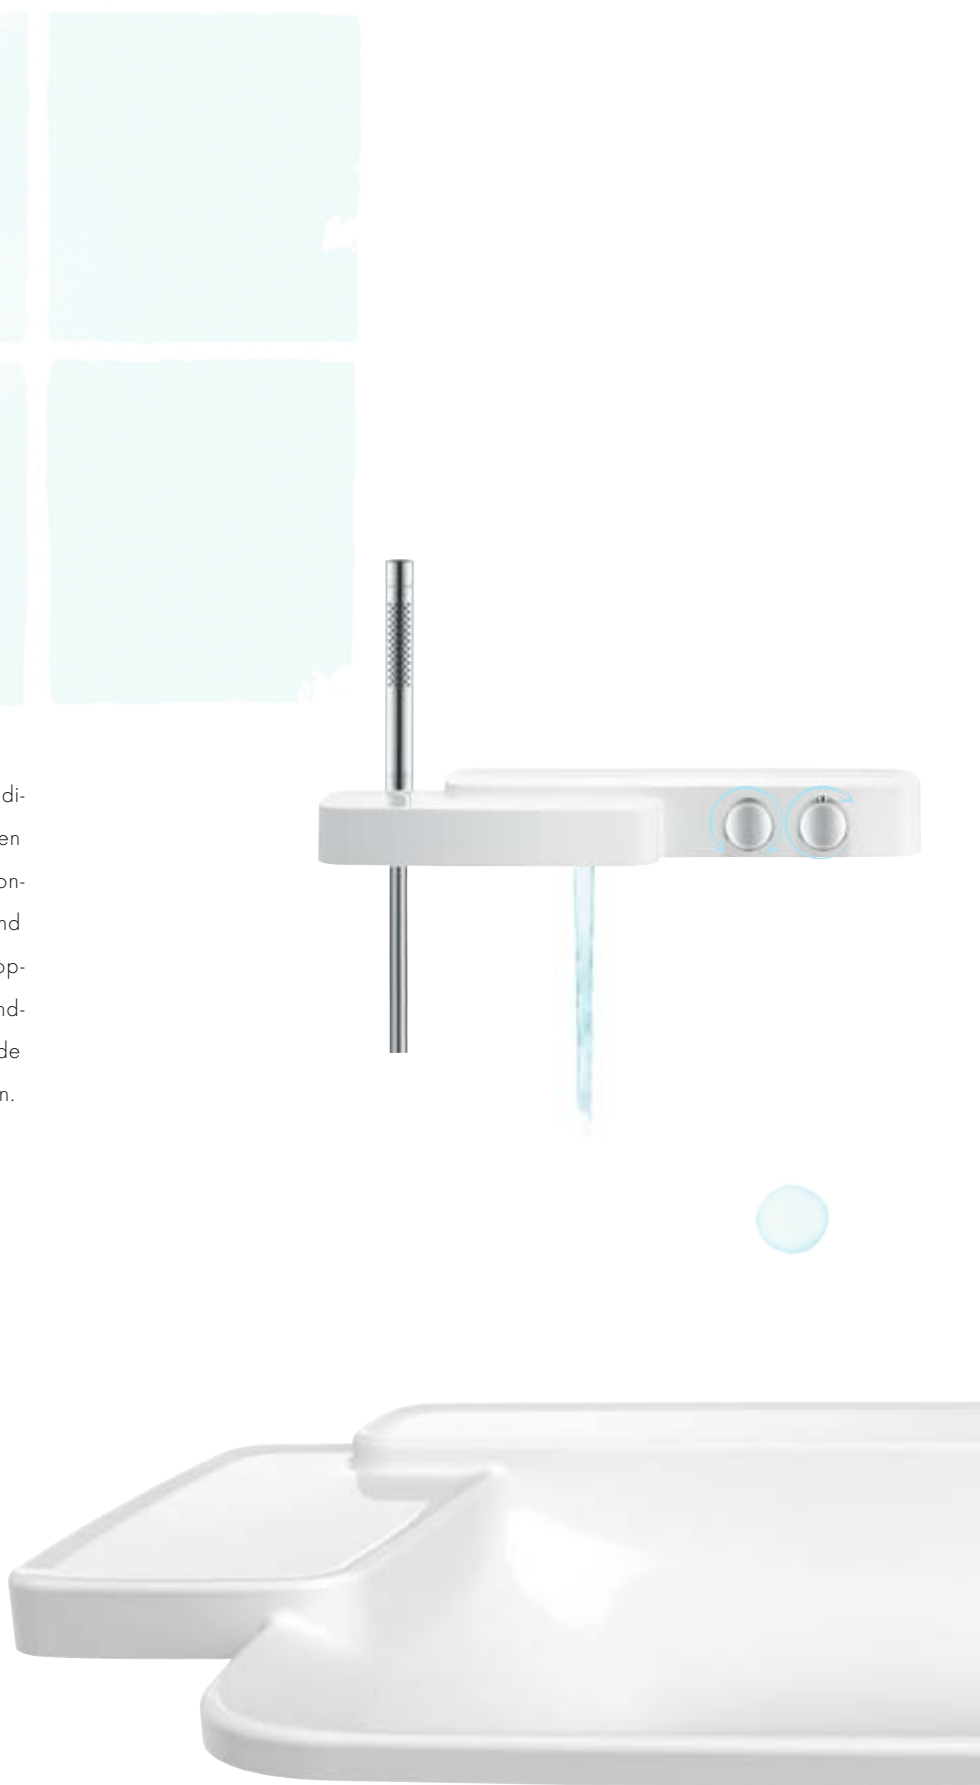

Een planchet waar water uit stroomt: de techniek van de ééngreeps
wastafelmengkraan wordt subtiel verborgen in de elegante planchet en
mengt zich op luchtige wijze in de badkamersfeer. Wat kan een kraan
nog meer bieden?

Planchet, wanduitvoering

Planchet, vrijstaand

Planchet, geïntegreerd in de wastafel

**HOEVEEL RUIMTE HEFT U NODIG IN DE DOUCHE?
HIER ZIJN EEN PAAR OPTIES.**

De Axor Bouroullec collectie biedt ook onder de douche verschillende mogelijkheden: van een klassieke inbouwoplossing tot innovatieve opbouwkransen met geïntegreerd planchet als bijzonder praktisch element in de douche, tot en met de accessoires, die met hun typische design de collectie perfect completeren.

GENIET VAN DEZELFDE VRIJHEID BIJ HET BADEN.

Axor Bouroullec beantwoordt ook de vraag naar individualiteit bij het bad. Met grote planchetoppervlakken biedt het bad veel ruimte waar de kranen en persoonlijke spullen geplaatst kunnen worden. Vanzelfsprekend biedt Axor Bouroullec ook hier de vrije keuze uit open inbouwinstallatie en tussen badrand- en tegelrand-kranen. De badelementen voegen zich geheel op de typische Axor Bouroullec wijze in de badkamersfeer in.