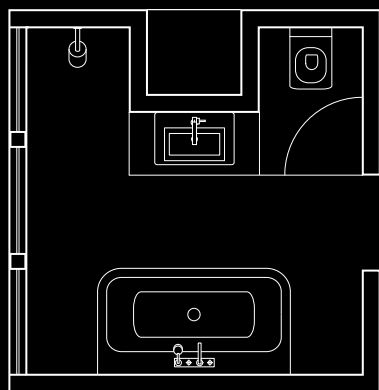

Luxe in de kleinste ruimte: Dit voorstel is een slimme oplossing om in een kleine ruimte een Axor Citterio badkamer te creëren. Zelfs op een oppervlak van enkele vierkante meters is het basisconcept van de Axor Citterio collectie te realiseren. Opvallend hierin is de centrale plaatsing van het wastafelmeubel. Naast de wand bevindt zich de douche, bestaande uit een wandgemonteerde hoofddouche en bijpassende Axor Citterio inbouwkransen. De superieure kwaliteit van deze kleinschalige badkamer wordt onderstreept door de tegels met marmereffect. Het gemarkeerde gebied in de tekening kan eenvoudig als showroombadkamer ingezet worden.

Materialen

Vloer

Graniti Fiandre, Nero Marquina, porceleinen tegels 600 x 300 mm, gepolijst. Voegen zwartgrijs. M20L36

Wanden

Bij de wastafel: Graniti Fiandre, Michelangelo Statuario, porceleinen tegels 600 x 300 mm, gepolijst. Voegen wit ATL9936. Doucheruimte: Graniti Fiandre, Nero Marquina porceleinen tegels, 600 x 300 mm, gepolijst. Voegen zwartgrijs. M20L36

Plafond

Geschilderd stucwerk, wit RAL 9016

Overige

Spiegel: bijv. van Zierath, Laron8080, achtergrondverlichting, 800 x 800 mm

9 m², schaal 1:10

Axor Citterio producten /aanvullende producten

Wastafel

1 x Eéngreeps wastafelmengkraan met hoge uitloop	# 39034000
1 x Flowstar design sifon set	# 52110000
1 x Duravit Vero wastafelmeubel, 850 x 490 mm	# 32985..00
1 x Duravit Vero metalen console voor inbouw wastafels	# 003071..00

Douche

1 x Hoofddouche 3jet	# 39740000
1 x Douche-arm voor hoofddouche	# 27412000
1 x Wandplaat voor hoofddouche	# 27419000
1 x Afbouwdeel inbouwthermostaat met kruisgreep	# 39715000
1 x iBox universal inbouwdeel	# 01800180
2 x Afbouwdeel inbouw stopkraan met kruisgreep	# 39965000
2 x Inbouwdeel voor stopkraan	# 15974180
1 x Raindance S 150 AIR 3jet handdouche	# 28519000
1 x Muuraansluitbocht Fixfit de Luxe	# 27451000
1 x Porter wandhouder	# 39525000
1 x Isiflex doucheslang 1,60 m	# 28276000
1 x Gelijkvloers douchesysteem, bijv. Illbruck Poresta Limit S	

Bad

1 x Afbouwdeel 4-gats badrandmengkraan met kruisgrepen en plaat	# 39443000
1 x Inbouwdeel 4-gats badrandmengkraan	# 13444180
1 x Montageplaat voor 4-gats badrandmengkraan	# 39449000
1 x Flexaplus S afbouwdeel afvoergarnituur	# 58186000
1 x Flexaplus inbouwdeel voor speciale baden	# 58141180
1 x Acryl bad	# 39957000

Toiletruimte

1 x Closetrolhouder	# 41738000
1 x Closetborstelhouder	# 41735000
1 x Duravit Vero wandgemonteerd toilet, 370 x 540 mm	# 221709..00
1 x Geberit Sigma 50, bedieningspaneel, zwart	# 115.788.DW.1

Voor toepassing van dit voorstel in uw showroom zijn voor de Axor Citterio inbouwkransen dummy producten beschikbaar. Controleer alle productspecificaties met het actuele product-assortiment van de fabrikant.