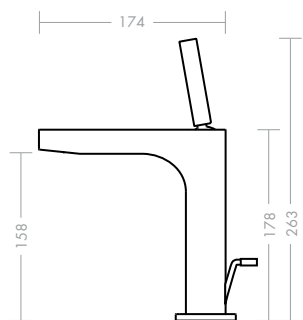

Axor Citterio ééngreeps wastafelmengkraan 180 mm

De karakteristieke combinatie van heldere lijnen, harmonieuze cirkels en zachte, ronde vormen is direct herkenbaar. De geproportioneerde verhouding tussen hoogte en lengte van de uitloop zorgt voor een comfortabele bediening. De straalhoek van het water is met de in de uitloop verwerkte perlator eenvoudig te verstellen. Dit product is ook als lage fonteinmengkraan verkrijgbaar.