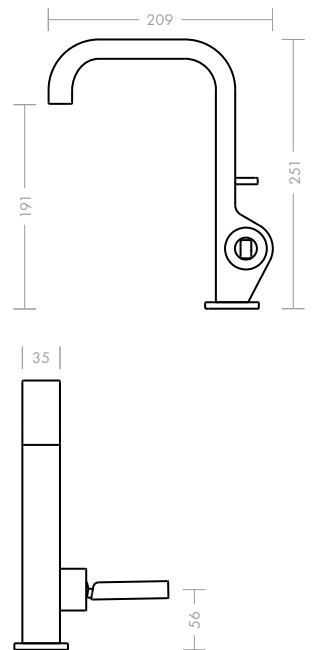

Axor Citterio ééngreeps wastafelmengkraan 180 mm

De karakteristieke combinatie van heldere lijnen, harmonieuze cirkels en zachte, ronde vormen is direct herkenbaar. De geproportioneerde verhouding tussen hoogte en lengte van de uitloop zorgt voor een comfortabele bediening. De straalhoek van het water is met de in de uitloop verwerkte perlator eenvoudig te verstellen. Dit product is ook als lage fonteinmengkraan verkrijgbaar.