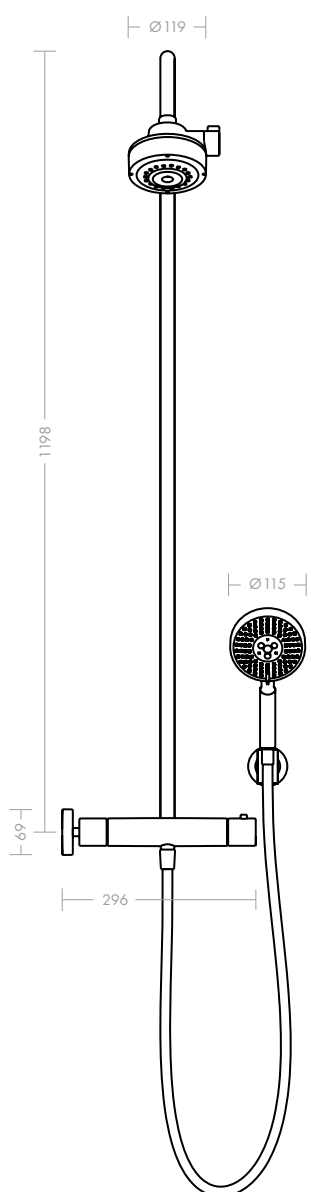

Axor Citterio Showerpipe

Dit compleet voormonteerde opbouw douchesysteem staat garant voor douchecomfort. Daarnaast biedt het maximale installatievrijheid en is zeer geschikt voor badkamerrenovaties. De hoofddouche laat zich eenvoudig instellen en verwent het gehele lichaam met haar drie straalsoorten; normale, massage en softstraal. De geïntegreerde thermostaattechniek zorgt voor waterbesparing en een precies instelbare watertemperatuur. De SafetyStop functie beschermt tegen verbranden.