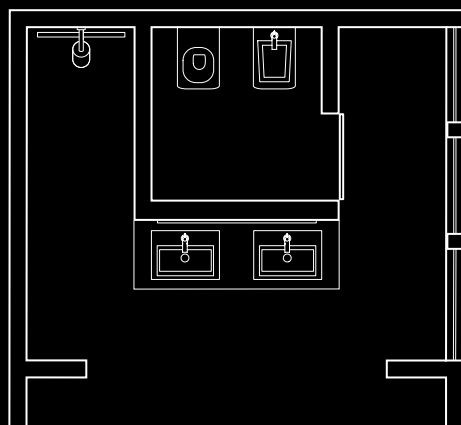

Wanden

Bij de wastafel en in de toiletruimte: Royal Mosa, Terra Maestricht, Black & White tegels 600 x 600 mm, wit 200 V mat, voegen wit.
Douchehoek: Royal Mosa, Terra Maestricht, Black & White tegels 600 x 600 mm, zwart 203 V mat, voegen zwart.

Plafond

Geschilderd stucwerk, wit RAL 9016

Overige

Schuifdeur: Sprinz Motion 500, gezandstraald glas Spiegel: handge-
maakt, fijne kanten, 40 mm facetgeslepen hoeken, diameter 1400 mm

Axor Citterio producten/aanvullende producten

Wastafel

2 x Eéngreeps wastafelmengkraan 180 mm # 39031000
2 x Flowstar design sifon set # 52110000
2 x Duravit 2nd floor inbouw wastafel 600 x 430 mm # 034760.00
1 x Duravit 2nd floor console, Ebony, 2000 mm breed # 856c

Douche

1 x Showerpipe met thermostaat # 39739000
1 x Gelijkvloers douchesysteem, bijv. Illbruck Poresta Slot

Toiletruimte

1 x Eéngreeps bidetmengkraan # 39210000
1 x Closetrolhouder # 41738000
1 x Closetborstelhouder # 41735000
1 x Handdoekring # 41721000
1 x Duravit 2nd floor wandgemonteerd toilet, 540 x 370 mm # 220509
1 x Duravit 2nd floor wandgemonteerd bidet, 540 x 370 mm # 223515

Controleer alle productspecificaties met het actuele productassortiment van de fabrikant.

10,5 m², schaal 1:10