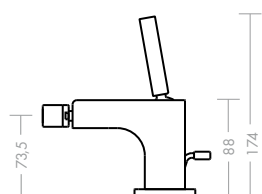

Axor Citterio ééngreeps bidetmengkraan 90 mm

Het design van de nieuwe ééngreeps bidetmengkraan is gebaseerd op de nieuwe ééngreeps wastafelmengkraan. Kraanhuis en uitloop zijn uit één stuk vervaardigd en lopen naadloos in elkaar over. De joystick greep zorgt voor een comfortabele bediening. De perlator met kogelgewricht is licht en eenvoudig verstelbaar.