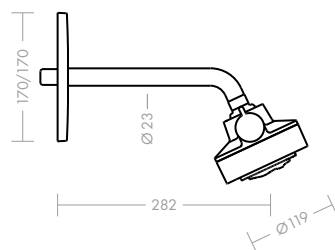

Axor Citterio hoofddouche

Met drie verschillende straalsoorten biedt de nieuwe hoofddouche luxe douchecomfort in zijn puurste vorm. Esthetiek en doordachte functionaliteit vormen een perfecte combinatie. Met de aan de zijkant geplaatste verstelgreep kan er eenvoudig uit de drie straalsoorten gekozen worden: normale, massage- of softstraal. De straalopeningen worden dankzij het QuickClean anti-kalksysteem tijdens het verstellen van de straalsoorten gereinigd. Door de hoek van 67° in de douche-arm en de geconcentreerde douchestraal kan het water optimaal op het lichaam gericht worden.