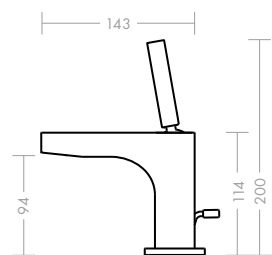

Axor Citterio ééngreeps wastafelmengkraan 180 mm

De karakteristieke combinatie van heldere lijnen, harmonieuze cirkels en zachte, ronde vormen is direct herkenbaar. De geproportioneerde verhouding tussen hoogte en lengte van de uitloop zorgt voor een comfortabele bediening. De straalhoek van het water is met de in de uitloop verwerkte perlator eenvoudig te verstellen. Dit product is ook als lage fonteinmengkraan verkrijgbaar.