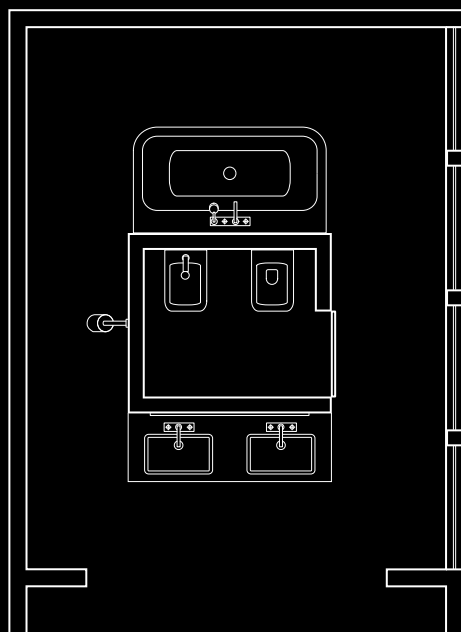

15 m², schaal 1:10

Axor Citterio producten /aanvullende producten

Wastafel

2 x 3-gats wastafelmengkraan met kruisgreep en plaat	# 39134000
2 x Flowstar design sifon set	# 52110000
2 x Duravit Vero inbouw wastafel 485 x 310 mm	# 033048..00