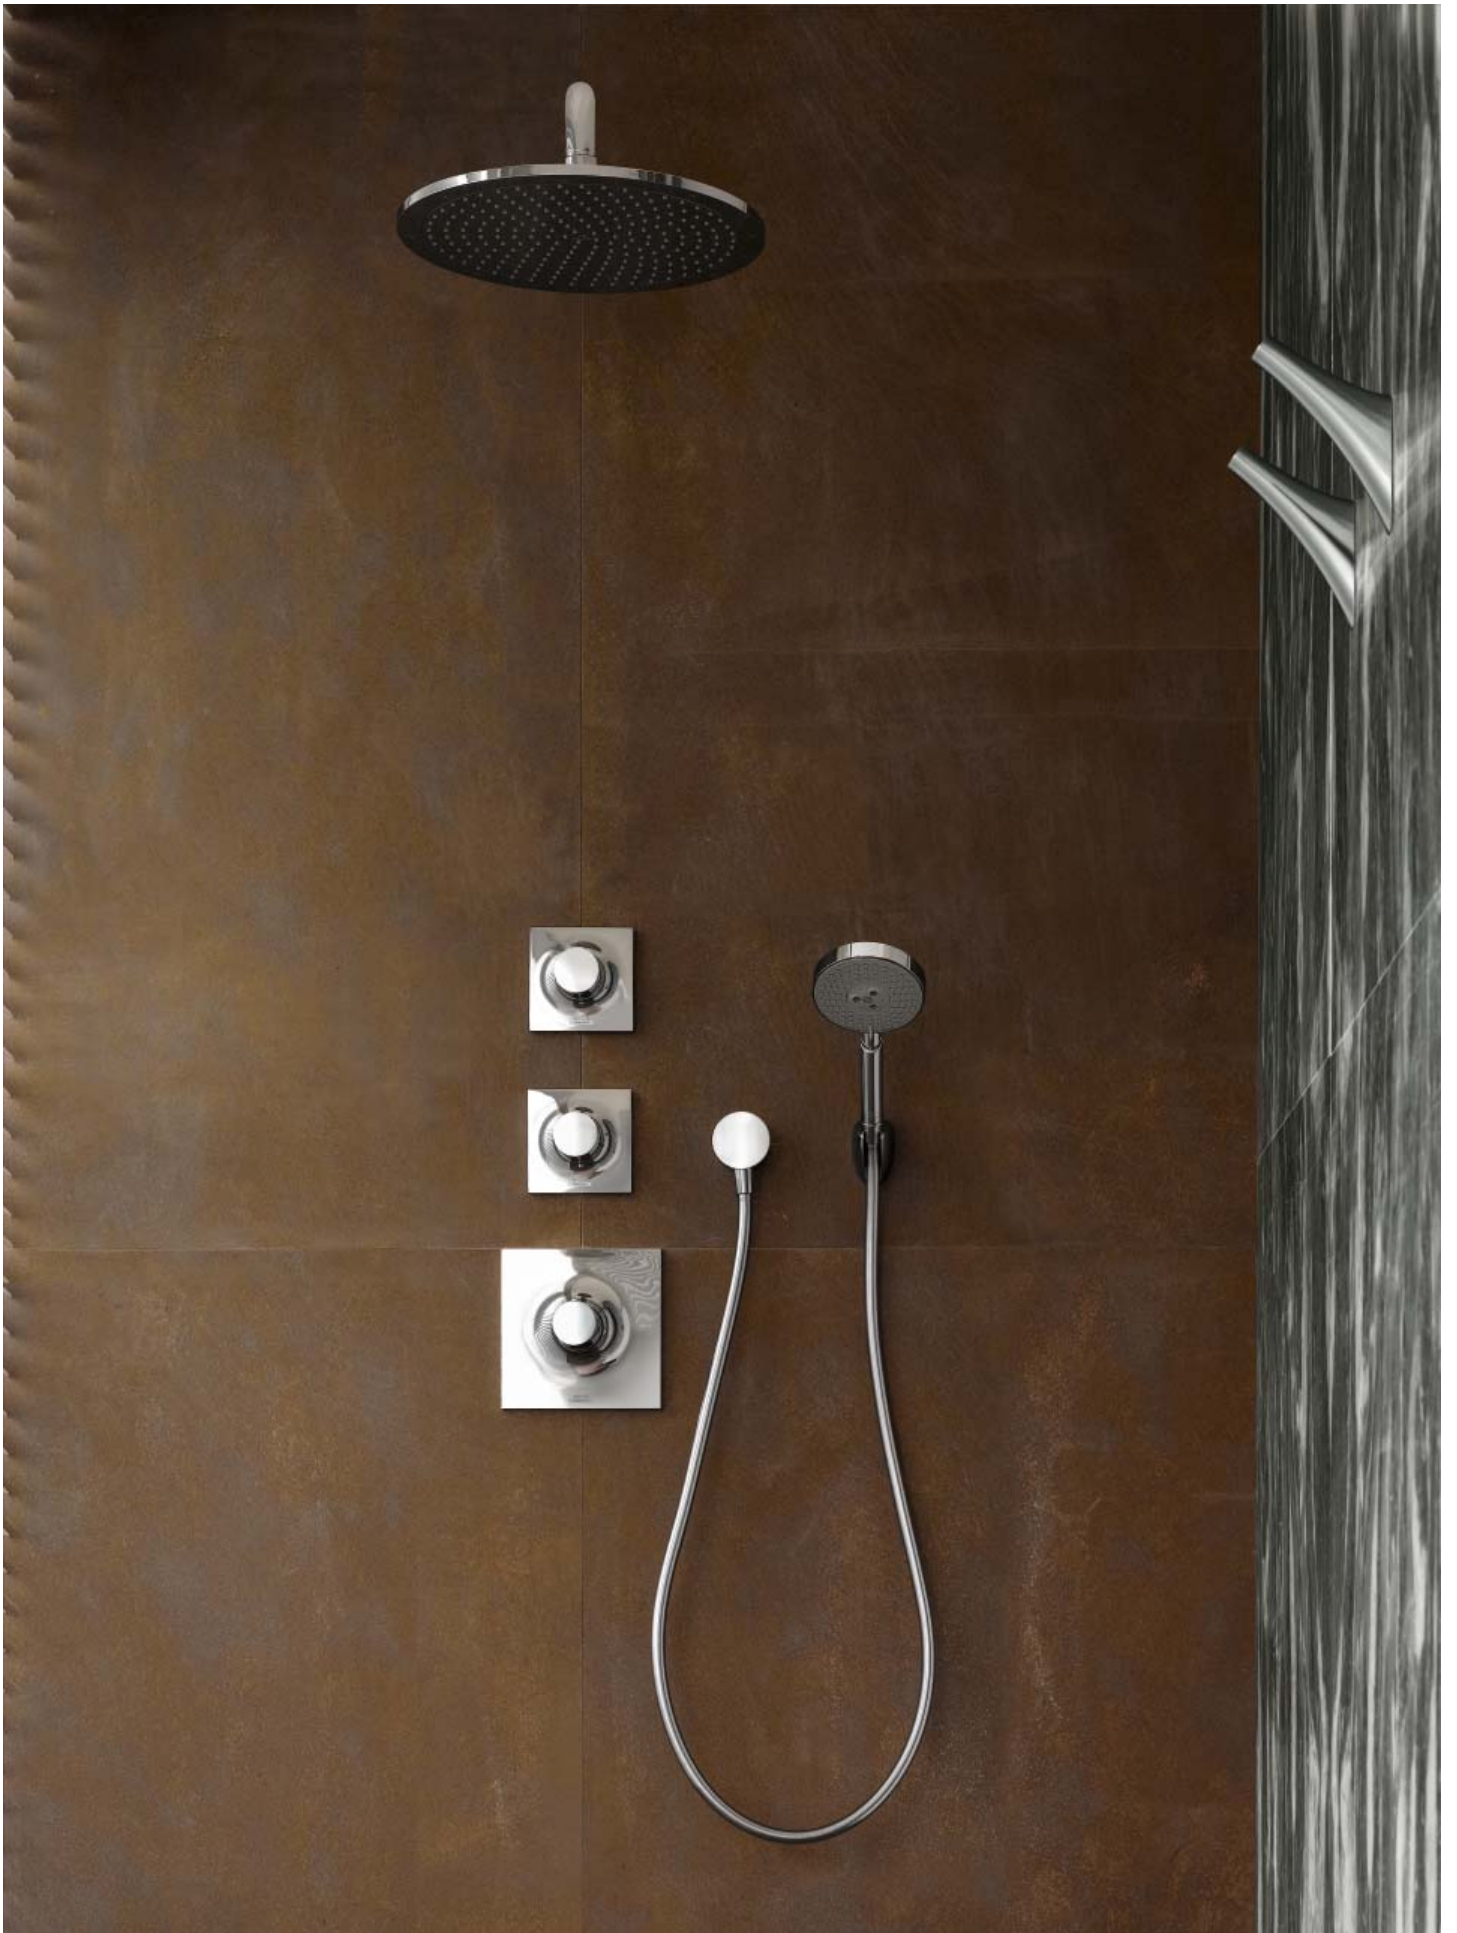

Douchen in een nieuwe bad-esthetische schoonheid gaat bij Axor Massaud tot in detail. De inbouwthermostaat verenigt geraffineerd de organische cirkel met de geometrie van kwadranten. Elegante spiegelingen geven een bijzonder accent.