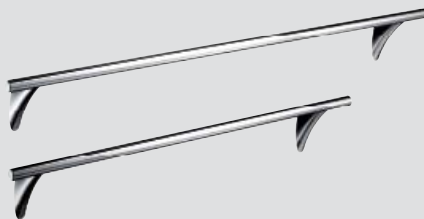

Hoofddouche ø 240 mm
28494,-000
Plafondaansluiting
27469,-000

Raindance Royale AIR
Grote hoofddouche ø 350 mm
28420,-000

Douche-arm 470 mm
27410,-000
Plafondaansluiting (zonder afb.)
27418,-000

Accessoires

Kaarshouder
42271, -000

Wandhaakje
42237, -000

Drinkglas
42234, -000

Bloemenvaas
42274, -000

Box, ovaal
42272, -000

Zeepschaal
42233, -000

Staande spiegel, tafelmodel
42240, -000

Badgreep
42230, -000